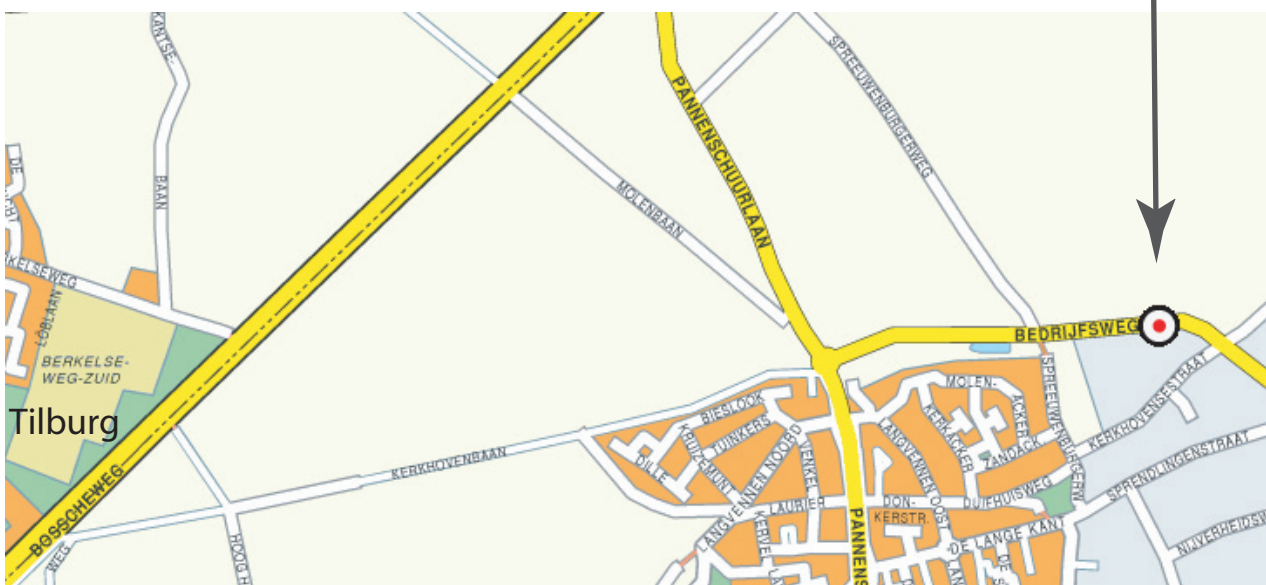

➔ Routebeschrijving / Adresgegevens

Routebeschrijving:

**Contactgegevens:**  
Klundert Muziek / Audiovisueel  
Bedrijfsweg 13  
5061 JX Oisterwijk  
Tel: 013-5288660

**Openingstijden:**  
Dinsdag t/m vrijdag: 10.00 - 18.00 uur  
Zaterdag: 10.00 - 17.00 uur