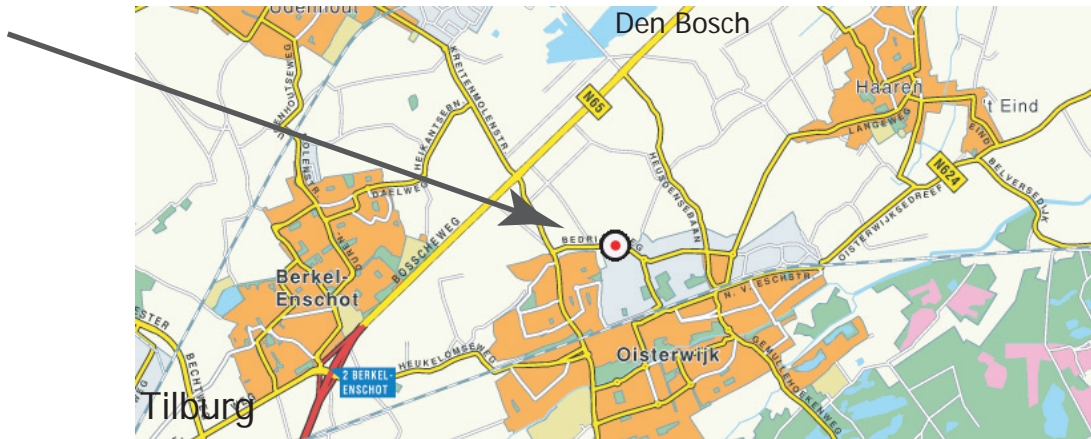

➔ Routebeschrijving / Adresgegevens

Routebeschrijving:

**Contactgegevens:**  
Klundert Muziek / Audiovisueel  
Bedrijfsweg 13  
5061 JX Oisterwijk  
Tel: 013-5288660

**Openingstijden:**  
Dinsdag t/m vrijdag: 10.00 - 18.00 uur  
Zaterdag: 10.00 - 17.00 uur